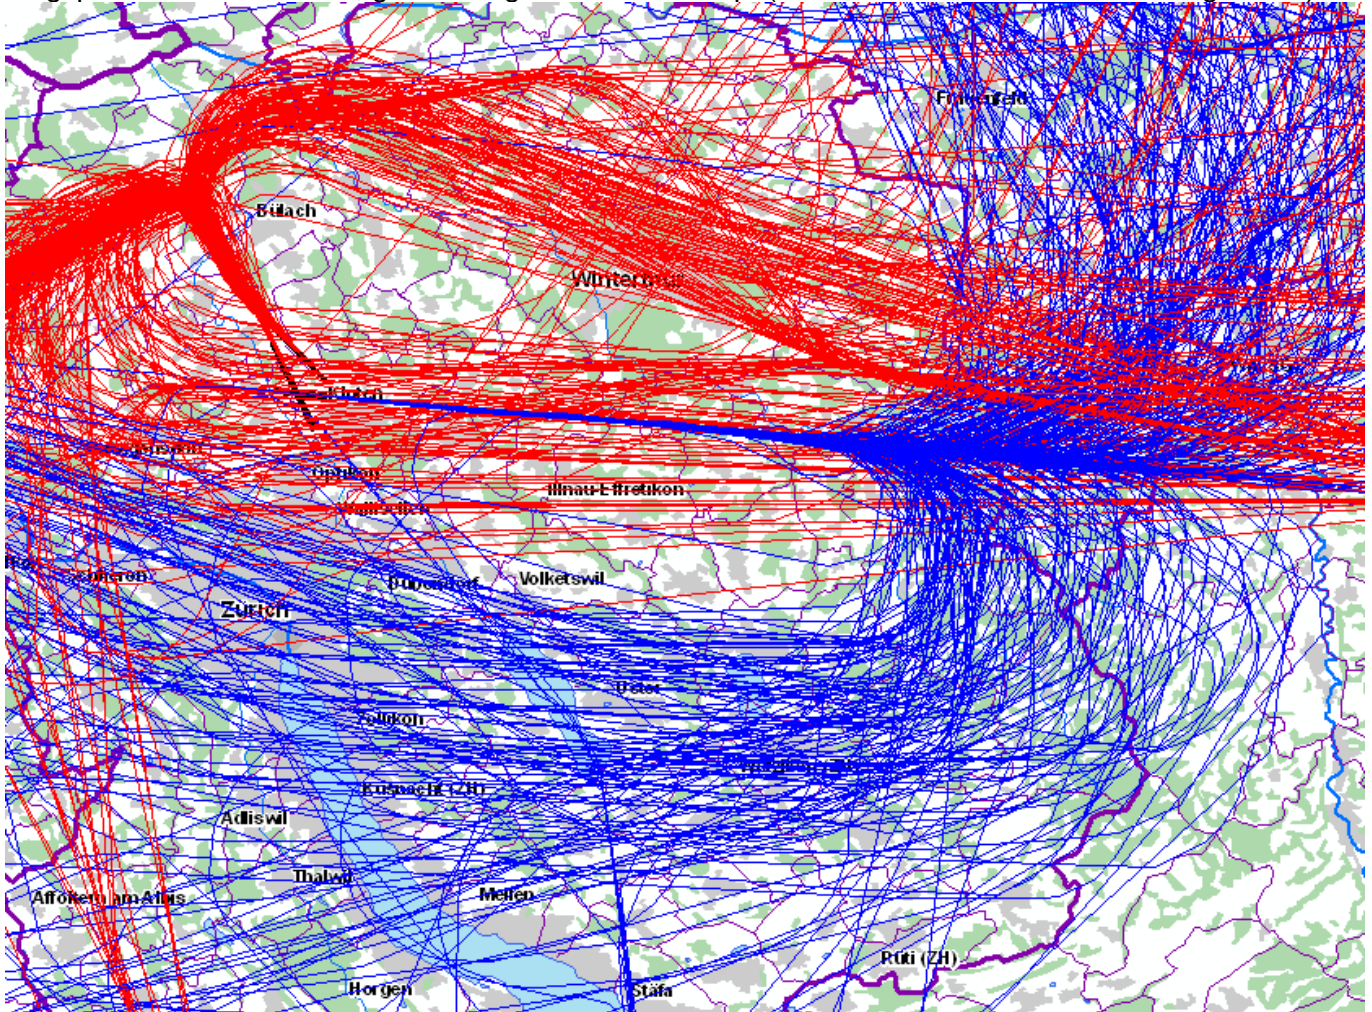

Flugspuren am 21.11.2008, ganzer Tag Westwindkonzept (Übersicht)

Rote Linien: Abflüge
Blaue Linien: Anflüge

Flugspuren am 21.11.2008, ganzer Tag Westwindkonzept (Ausschnitt Gebiet östlich des Flughafens)

Rote Linien: Abflüge
 Blaue Linien: Anflüge