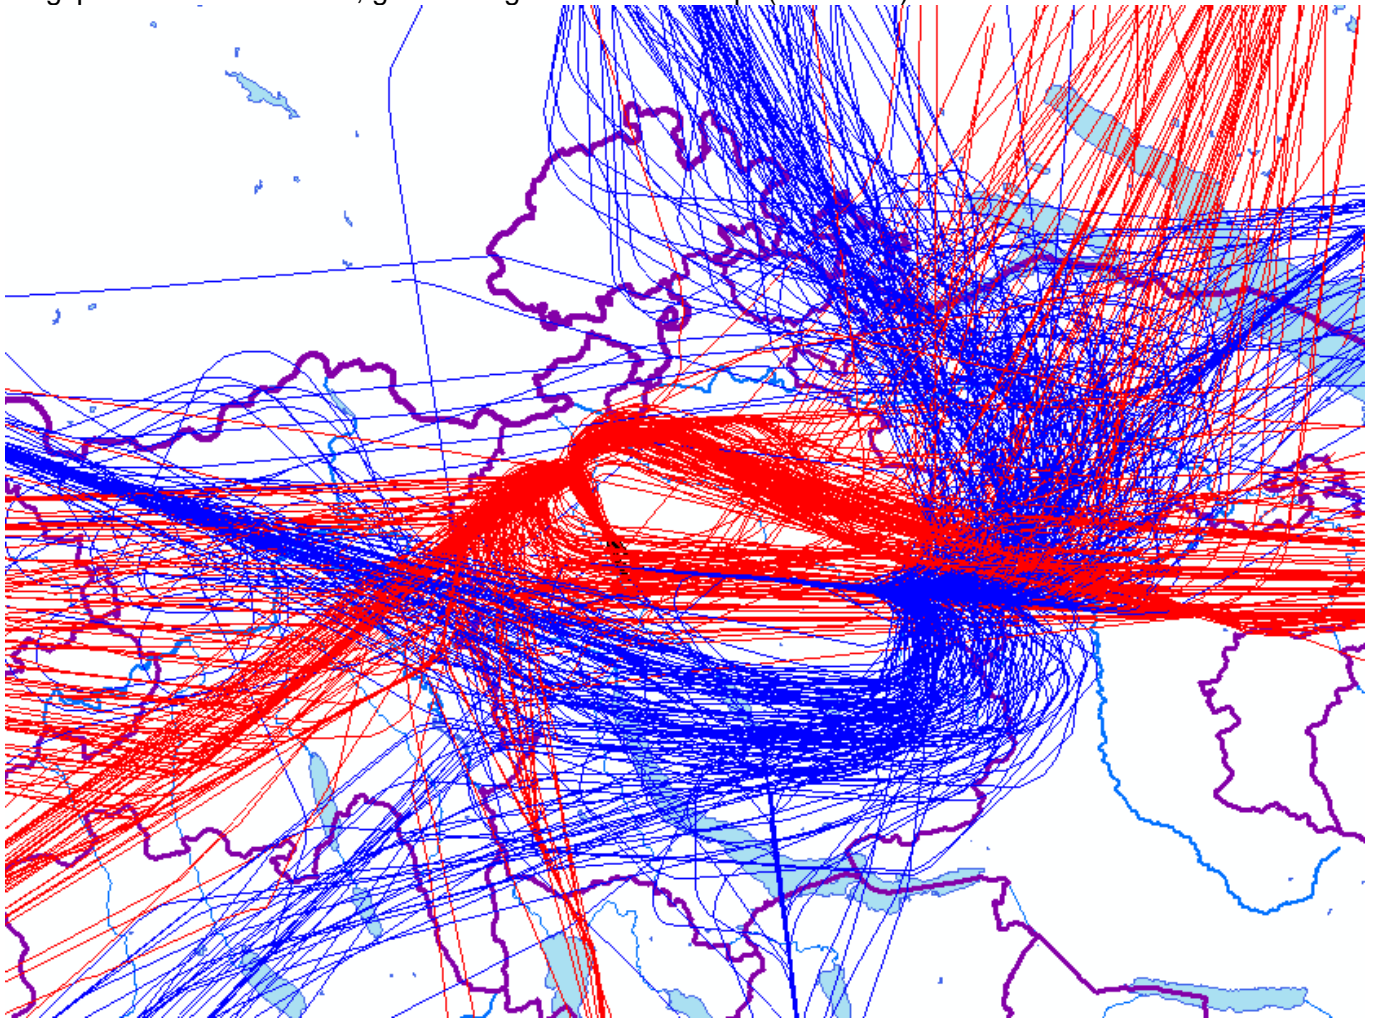

Flugspuren am 21.11.2008, ganzer Tag Westwindkonzept (Übersicht)

Rote Linien: Abflüge
Blaue Linien: Anflüge

Flugspuren am 21.11.2008, ganzer Tag Westwindkonzept (Ausschnitt Gebiet östlich des Flughafens)

Rote Linien: Abflüge
 Blaue Linien: Anflüge